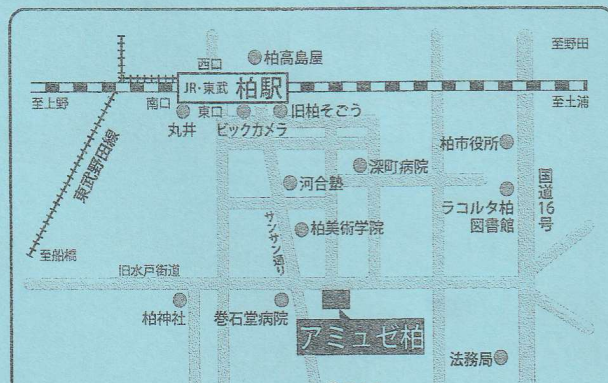

新型コロナウイルスの影響によるイベント中止について

新型コロナウイルスの影響により、イベントの中止・延期となる可能性があります。主催者様へご確認をお願い致します。何卒ご理解賜りますようお願い申し上げます。

7月の休館日は7月16日(火)です。

●アミュゼ柏への交通のご案内●

■電車ご利用の場合

JR常磐線・東武アーバンパークライン
柏駅東口より徒歩約7分

※柏駅まで…

JR上野駅から常磐線で約30分

大宮駅から東武野田線で約65分

船橋駅から東武野田線で約35分

■お車をご利用の場合

常磐自動車道 柏インターから約20分

■駐車場

当館の駐車場は関係者専用となりますので、お車で

1階 プラザ

	催し物名	開場	開演	終演	入場方法 料金等	主催者	問い合わせ先
7/1 (月)	朗読 風の音	13:00	13:30	15:00	無料 入場自由	朗読 風の音	04-7192-2162 (大西 早苗)
7/2 (火)	一緒に歌いましょう 懐かしの童謡・抒情歌	13:30	14:00	16:00	1,000円 (初回要歌集代)	原裕子	090-5427-6618 (鈴木)
7/5 (金)	歌の広場	13:30	14:00	16:00	1,000円 (初回のみ別途 要本代)	歌の広場	090-1666-6403 (オクノ)
7/10 (水)	落語を楽しむ(寿限無の会の皆さん)	9:40	10:00	12:00	無料	柏市老人クラブ 連合会中央支部	桜クラブ 080-4737-3291 (鈴木 澄江)
7/11 (木)	8020歯科健康診査	9:20	9:30	16:30	無料	一般社団法人 柏歯科医師会	03-3512-8020 (8020推進財団)
7/17 (水)	一緒に歌いましょう 懐かしの童謡・抒情歌	13:30	14:00	16:00	1,000円 (初回要歌集代)	原裕子	090-5427-6618 (鈴木)
7/29 (月)	明日もあるさ会～皆で歌おう	13:30	14:00	16:00	入場料500円 全席自由 事前申込要	生涯現役 ときわ会	090-7813-6178 (中川)
7/30 (火)	ギターアンサンブル・ リフリーズ サマーコンサート	13:30	14:00	16:00	無料	ギターアンサンブル・ リフリーズ	090-2766-0519 (春日)
7/31 (水)	かしわうたごえ ピアノ伴奏で楽しく抒情歌をうたう 歌でつづる文月	13:30	14:00	16:00	1,000円	恵の会	090-1102-1413 (北原) 090-8315-0426 (佐藤)