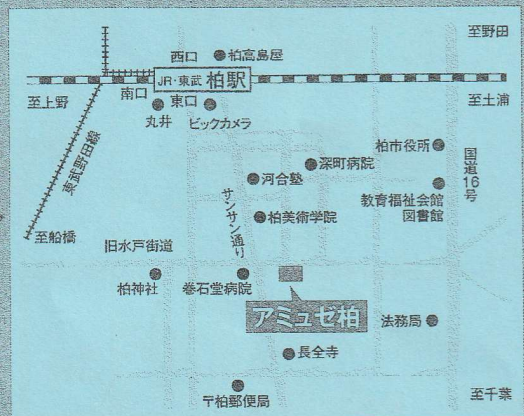

柏市制施行
70周年記念

春風亭

小朝

独演会

アミュゼ柏
クリスタルホール

令和6年

12月11日(水)

開演 14:00 (開場 13:30)

全席指定 3,800円(税込)

一般発売

10月1日
(火)
10:00~

© 岡本隆史

チケットのお求めは

アミュゼ柏

窓口販売 (10:00 ~ 19:00) ※休館日…10/21(月)・11/18(月)

電話予約 ☎04-7164-4579 (10:00 ~ 19:00)

チケットぴあ (Pコード 529-159) <https://t.pia.jp>

24時間受付、10/1(火)販売初日は10:00~

セブンイレブン直接購入

24時間受付、10/1(火)販売初日は10:00~ Pコード529-159必要、
チケットぴあ予約後の引き取りもできます。

ローソンチケット (Lコード 31393) <https://l-tike.com>

ローソ店内Loppi直接購入・web購入は24時間受付、10/1(火)販売初日は10:00~

イープラス <https://eplus.jp> (PC・携帯共通)

24時間受付、10/1(火)販売初日は10:00~

ファミリーマート直接購入 24時間受付、10/1(火)販売初日は10:00~

主催/お問合せ:

アミュゼ柏指定管理者ASTN共同企業体
(代表企業アクティオ株式会社)

☎04-7164-4579

春々堂 ☎03-5447-2131

後援: 柏市

※車椅子席についてはアミュゼ柏までお問合せください。 ※未就学児童のご入場はご遠慮下さい。