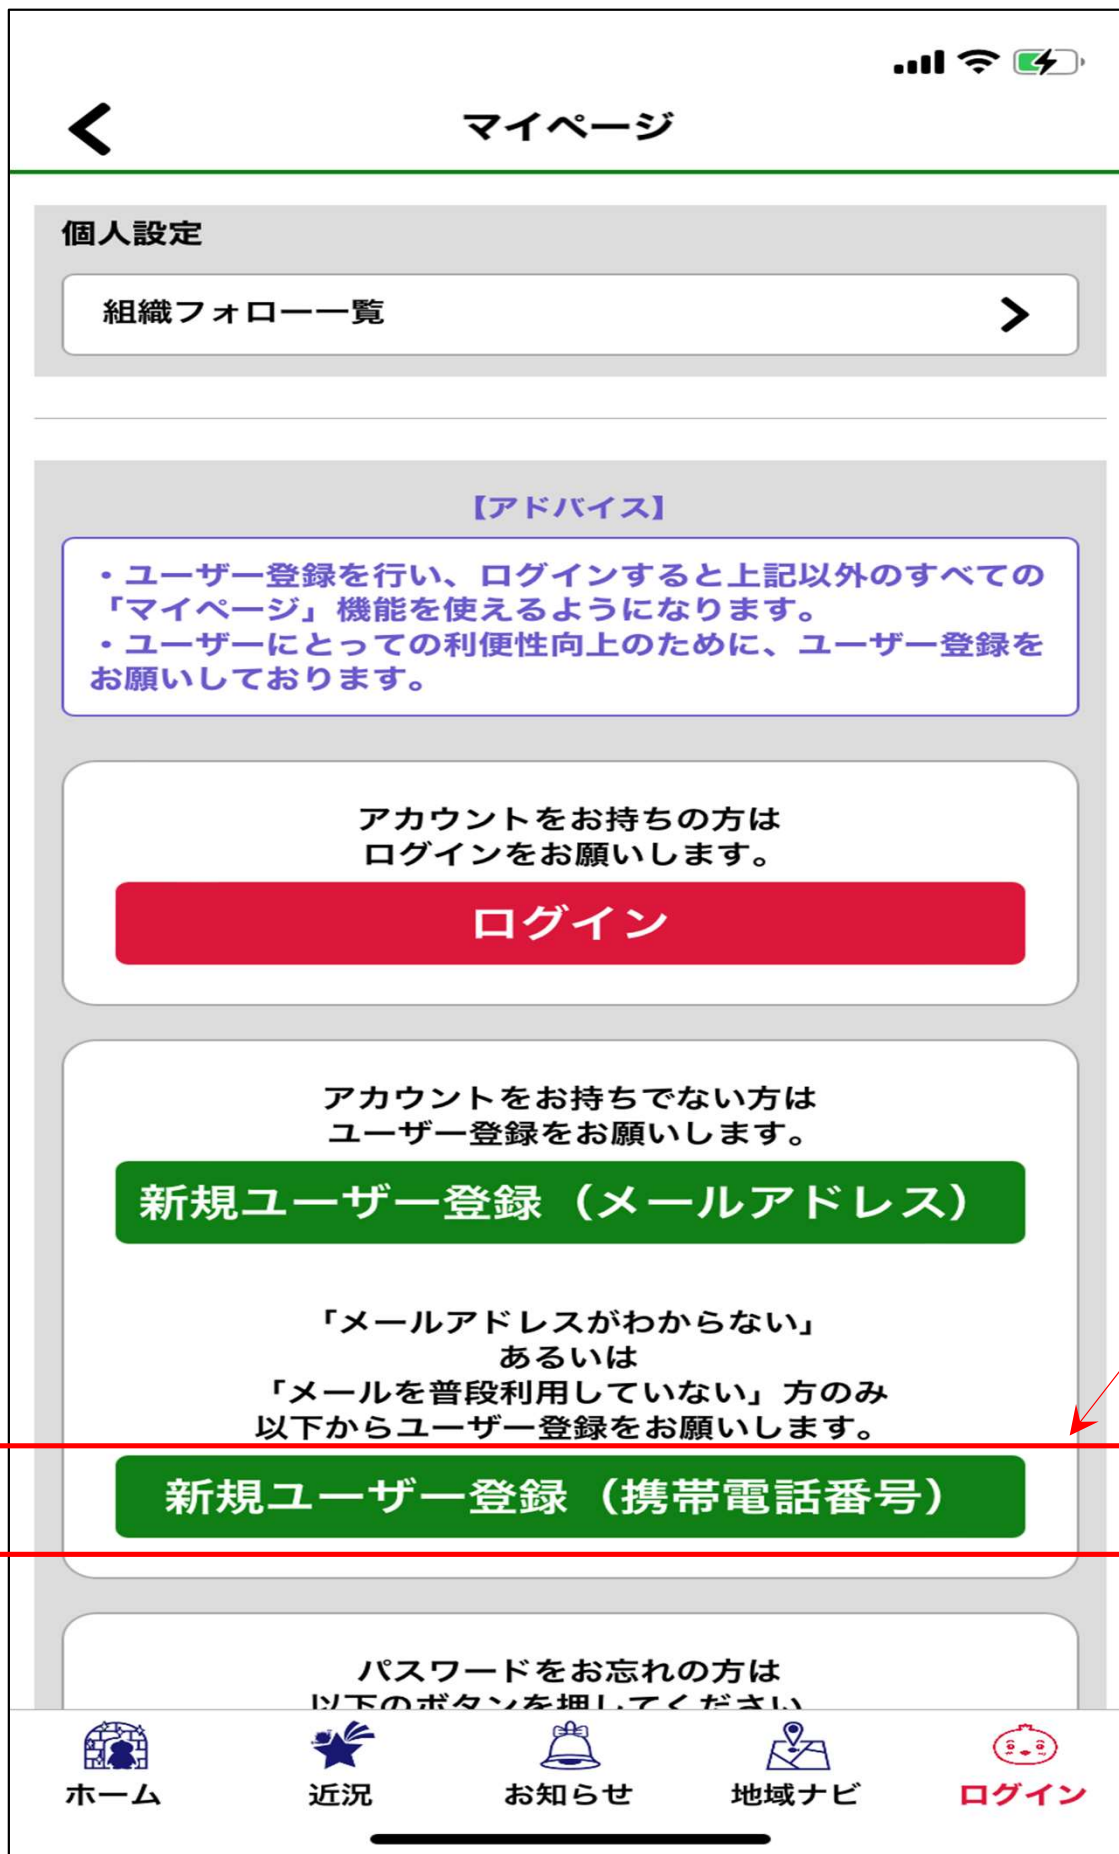

Jichi Navi (自治ナビ) のインストール方法

①～⑥の手順でインストールして下さい。

①アプリのインストール

Lineなどの通常のアプリインストールと同様です。

◆ iPhoneスマホでは

App StoreよりJichi Naviで検索、または

をカメラで読んで下さい。

◆ Androidスマホでは

Google PlayよりJichi Naviで検索、または

をカメラで読んで下さい。

② Jichi Navi（自治ナビの起動）

JichiNaviを開くと下記の画面が出るのでログインを押して下さい。

③新規ユーザ登録

最初にユーザ登録します。
携帯電話番号で登録して下さい。

ここ!

ホーム

近況

お知らせ

地域ナビ

ログイン

④ アカウント情報入力、登録

下記を入力後、下にスクロールして規約に同意してユーザー登録して下さい。

2:12 📶 📶 🔋

← **アカウント登録**