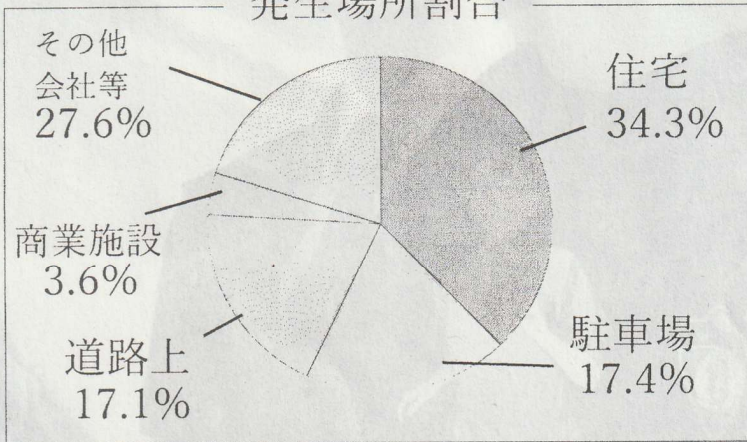

令和6年
8月号

緑ヶ丘交番だより

04-7148-0110 (拍警察署)
04-7164-9066 (緑ヶ丘交番)

車上ねらいに注意!!

千葉県内では車上ねらいの被害が多く、令和6年5月末の認知件数は533件となっており、前年比+52件となっています。
特に行楽シーズンは、海水浴場やキャンプ場など行楽地での被害にご注意ください。

発生場所割合

○住宅や駐車場など、様々な場所で被害が起きています。

○バッグや財布、キャッシュカードなどが多く被害に遭っています。