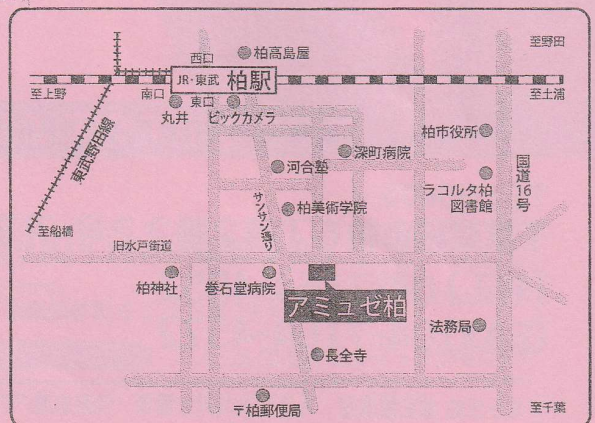

■駐車場

当館の駐車場は関係者専用となりますので、お車で
ご来場の際は、近隣の有料駐車場をご利用ください。
ご来館はなるべく公共交通機関をご利用ください。