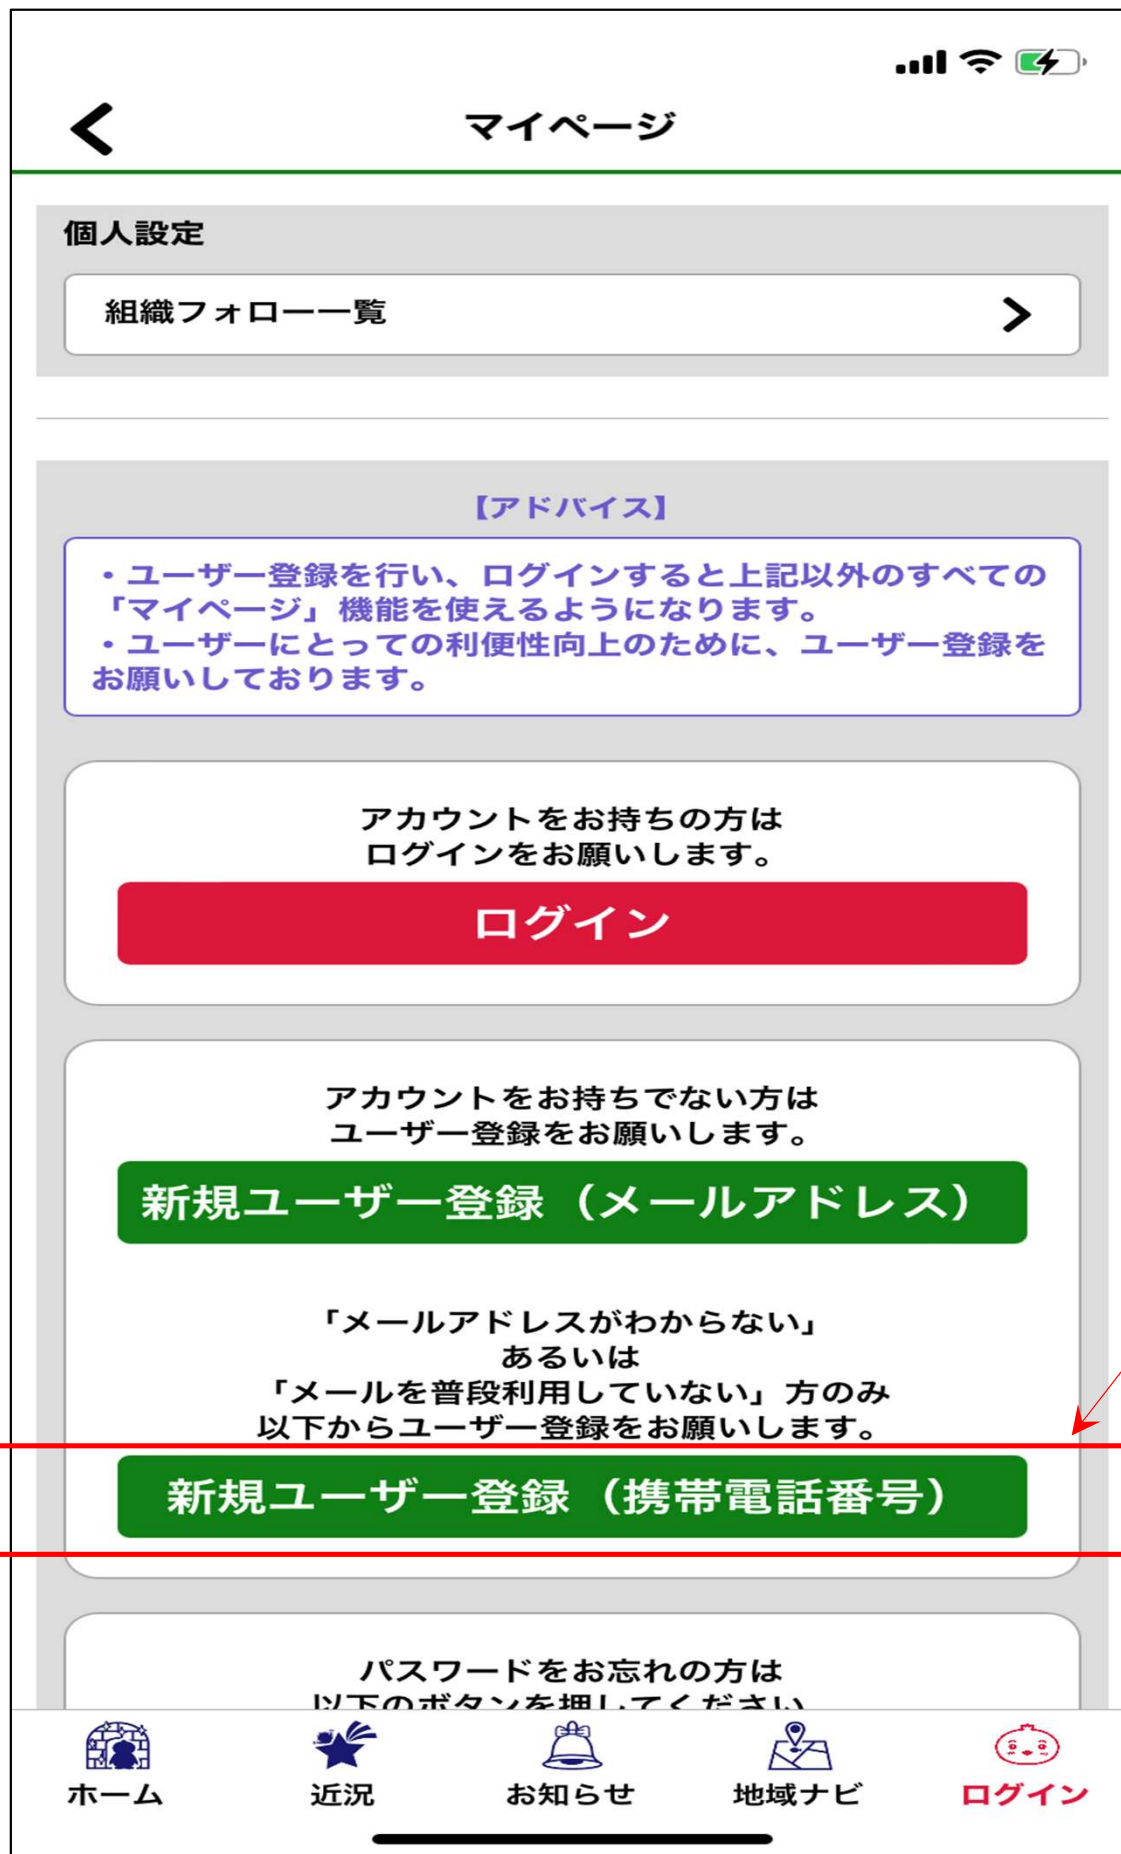

### ◆ iPhoneスマホでは

App StoreよりJichi Naviで検索、または

をカメラで読んで下さい。

### ◆ Androidスマホでは

Google PlayよりJichi Naviで検索、または

をカメラで読んで下さい。

## ② Jichi Navi（自治ナビの起動）

JichiNaviを開くと下記の画面が出るのでログインを押して下さい。

### ③新規ユーザ登録

最初にユーザ登録します。  
携帯電話番号で登録して下さい。