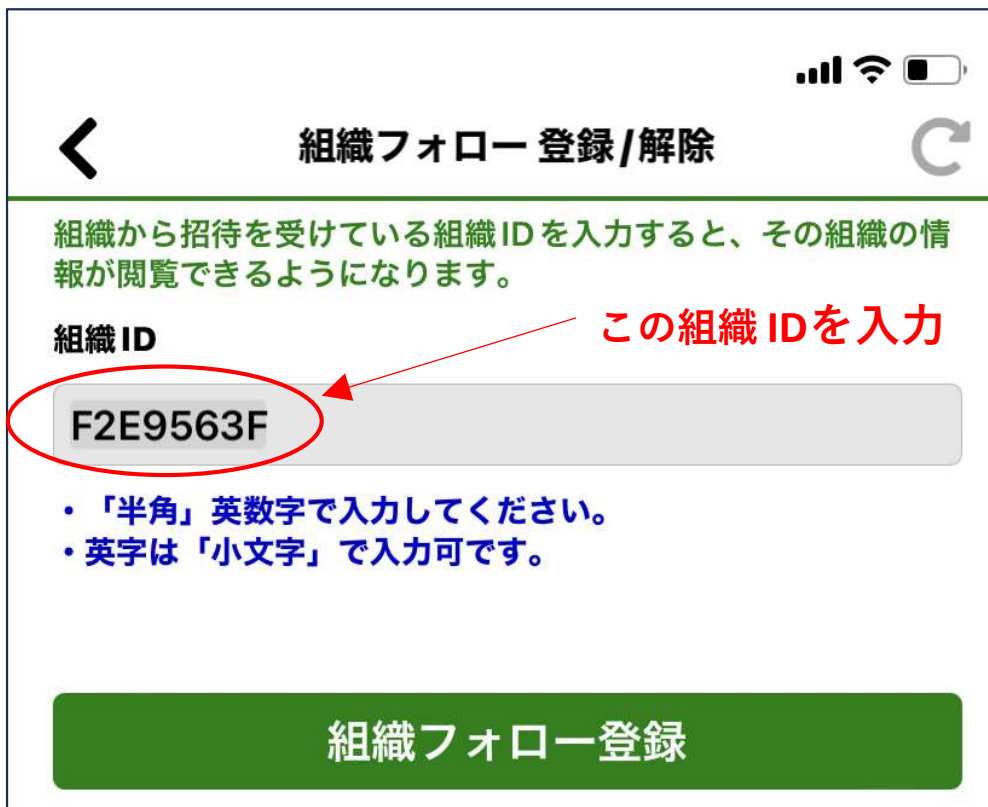

登録後、⑦羽黒台町会サイト表示が確認できれば終了です。